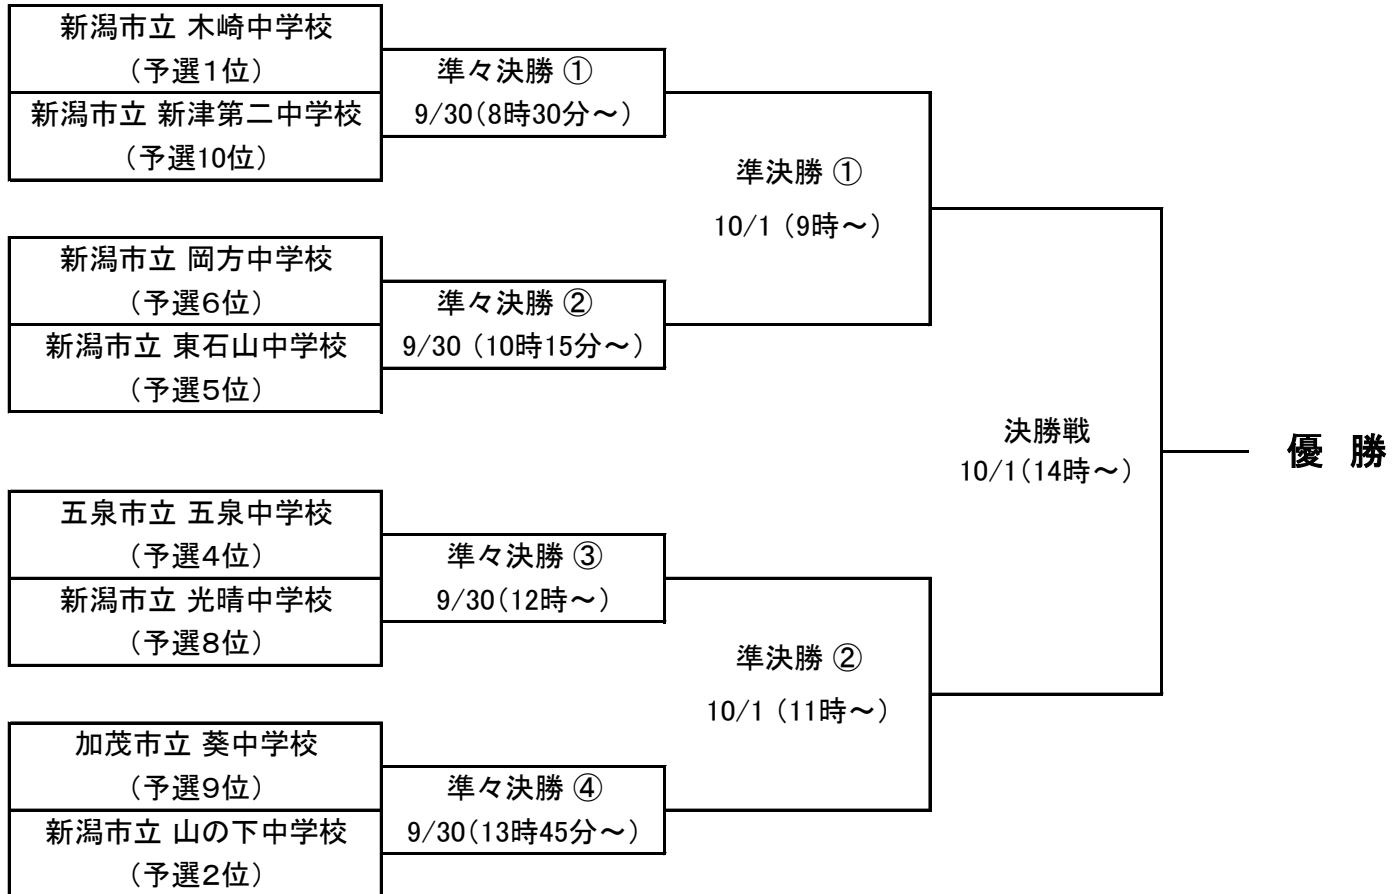

第17回ジャンボドームカップ中学校軟式野球大会 決勝トーナメント 組合せ表

※ 上位8校の内2校が出場辞退をされたので9位・10位の学校が繰り上げ出場となりました。

※ 試合会場は以下の通りです

準々決勝	豊栄南運動公園野球場(AM7:00開場)
準決勝・決勝	津島屋公園運動広場(AM7:00開場)

※ 塁審は下記の通りお願いいたします

準々決勝	第1試合は第2試合の両校より、第2試合は第1試合の両校より 2名ずつお願いします
	第3試合は第4試合の両校より、第4試合は第3試合の両校より 2名ずつお願いします
準決勝	第1試合は第2試合の両校より、第2試合は第1試合の両校より 2名ずつお願いします
決勝戦	公認審判員が行ないます(※四審制)

※ 決勝戦終了後、優勝・準優勝校を対象に表彰式兼閉会式を行います(3位決定戦は行ないません)